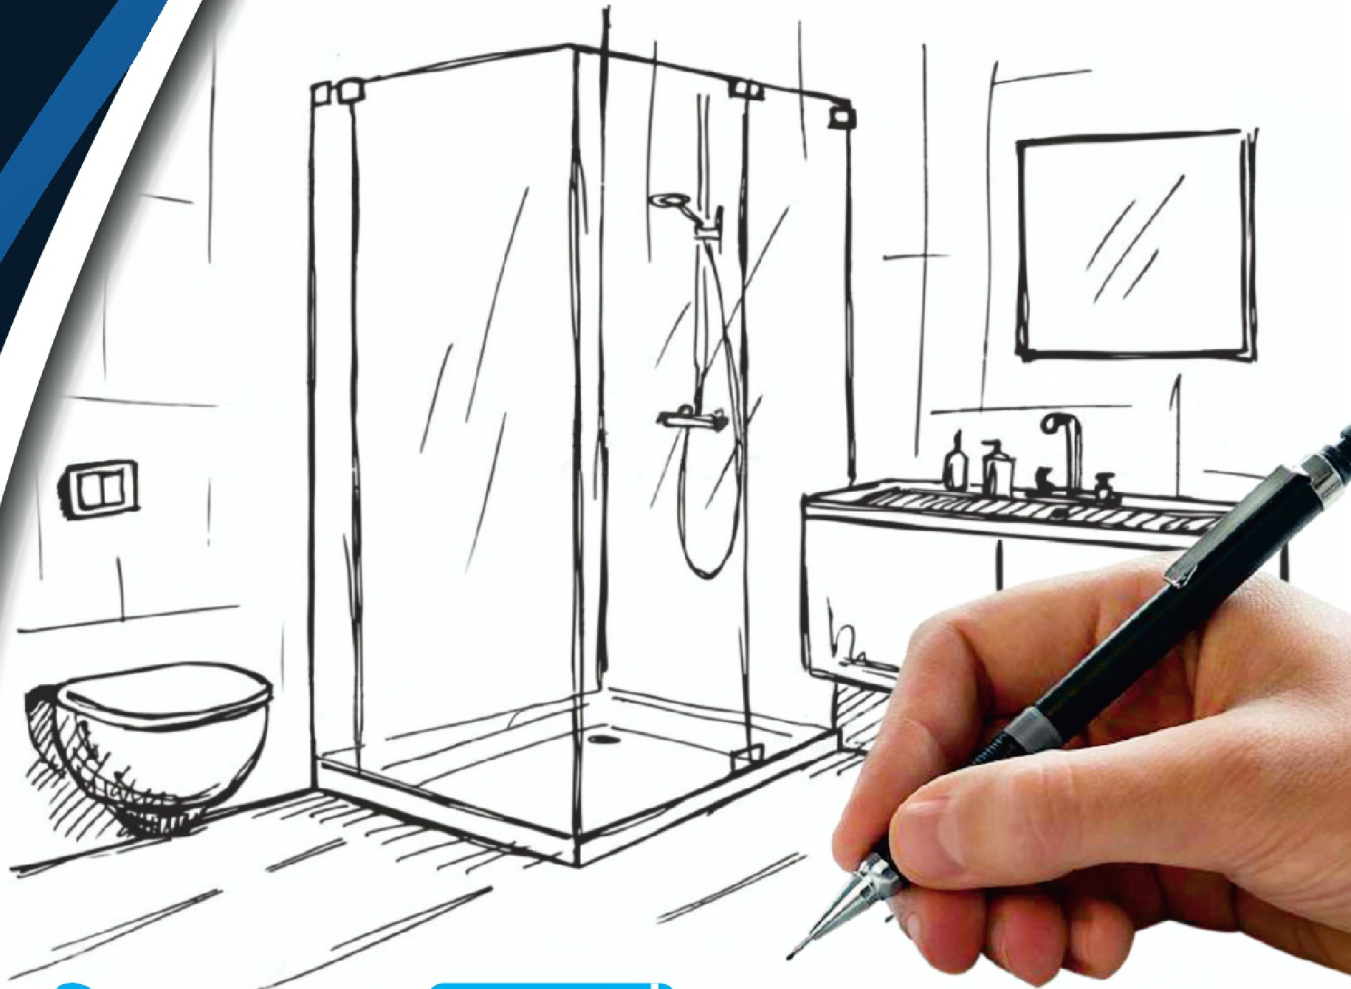

New Colleciton

DZYN

Dizayn Duş Küvet ve Kabin Sistemleri

*Banyonuzda **DZYN** zamanı...*

www.dizayndusyapi.com

Gecmiŝten Geleceęe...

Oval Duş Teknesi + Uyumlu Kabin

h:20 cm h: 17 cm ve h: 12 cm seçenekleri mevcuttur.